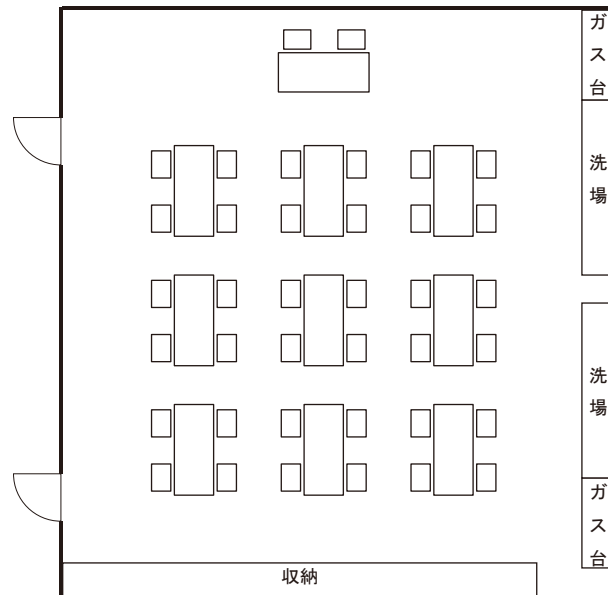

- 貸出施設 -

花工房

区分	9:30 ~ 12:00	13:00 ~ 16:30	9:30 ~ 16:30
料金	1,380 円	1,850 円	3,230 円

- レイアウト -

- 予約 -

施設予約サイト

フラワーカレッジ・市民展示 hanabi-event@worldparkjp.com
みどりの相談 hanabi-sodan@worldparkjp.com

住所 千葉県千葉市美浜区高浜 7-2-4 TEL 043-277-8776