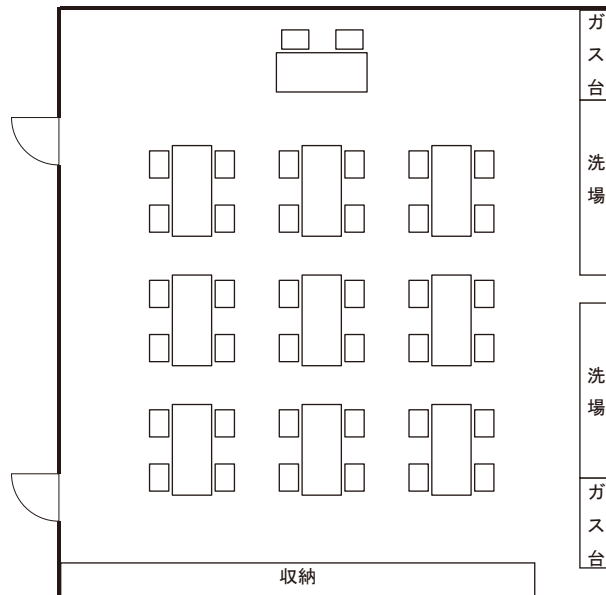

- 貸出施設 -

花工房

区分	09:30-12:00	13:00-16:30	09:30-16:30
料金	1,400円	1,880円	3,280円

- レイアウト -

- 予約 -

[施設予約サイト](#)